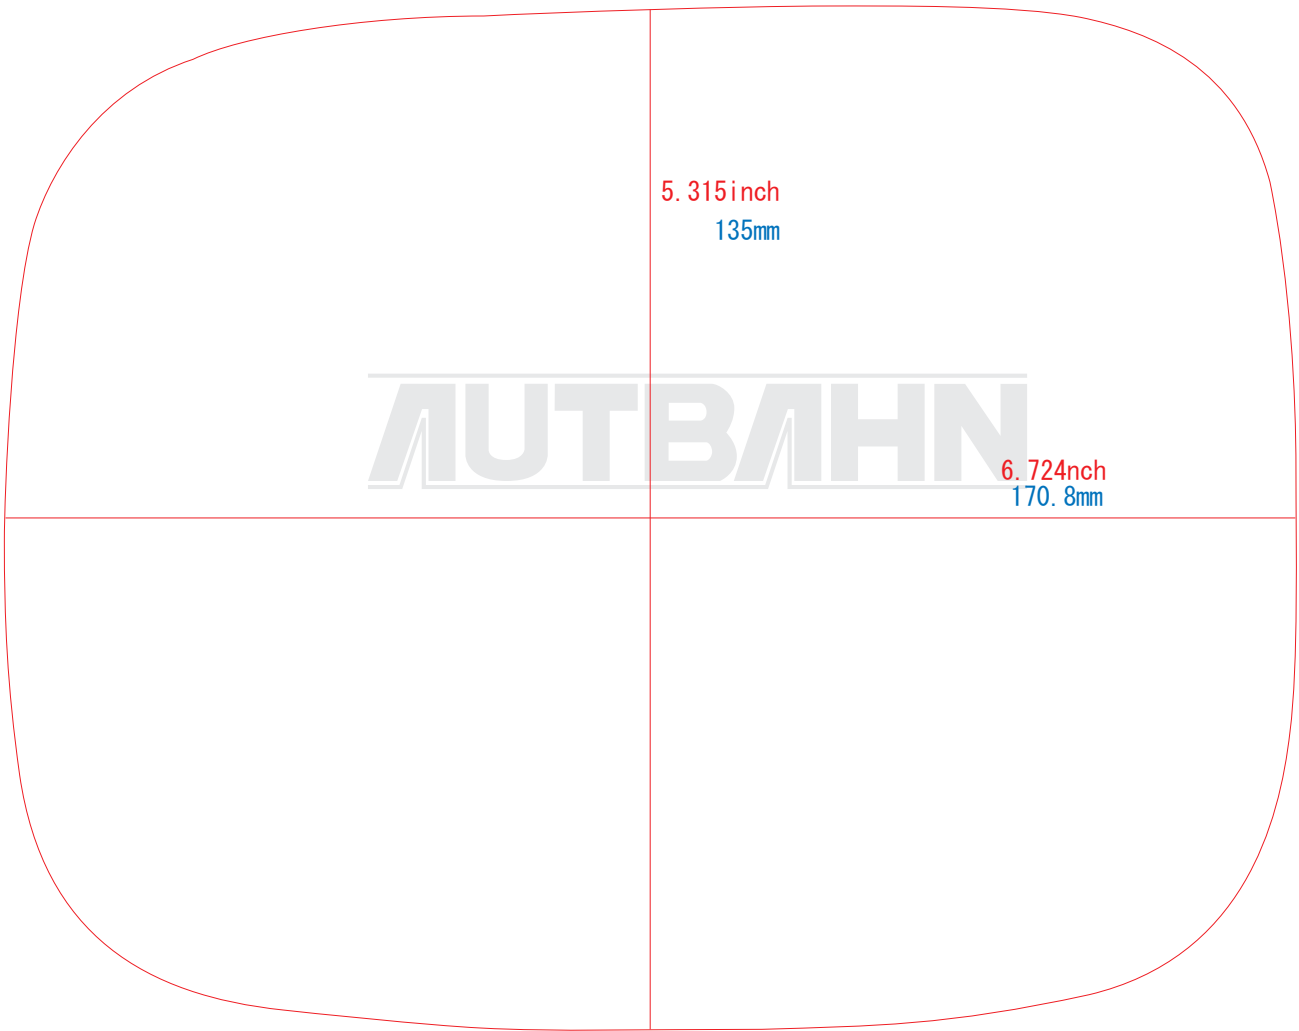

# VOLVO/SG24

複製・無断転写・転用を固くお断り致します。  
The copy, the transcript, and the diversion are prohibited.