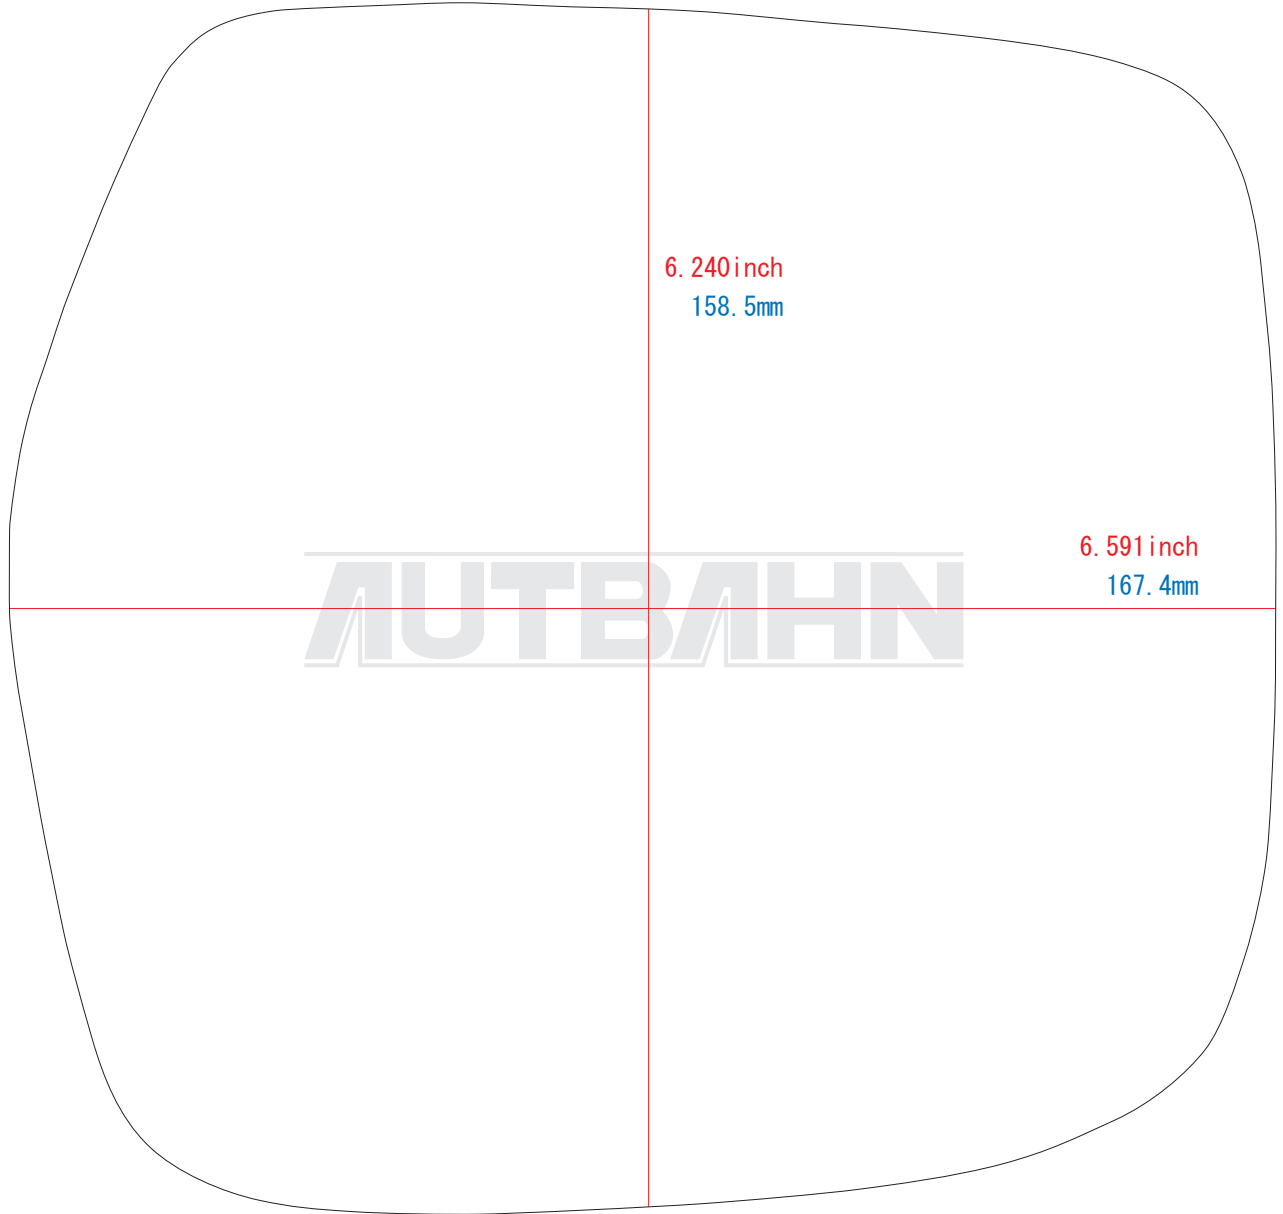

# TOYOTA/T34

複製・無断転写・転用を固くお断り致します。  
The copy, the transcript, and the diversion are prohibited.