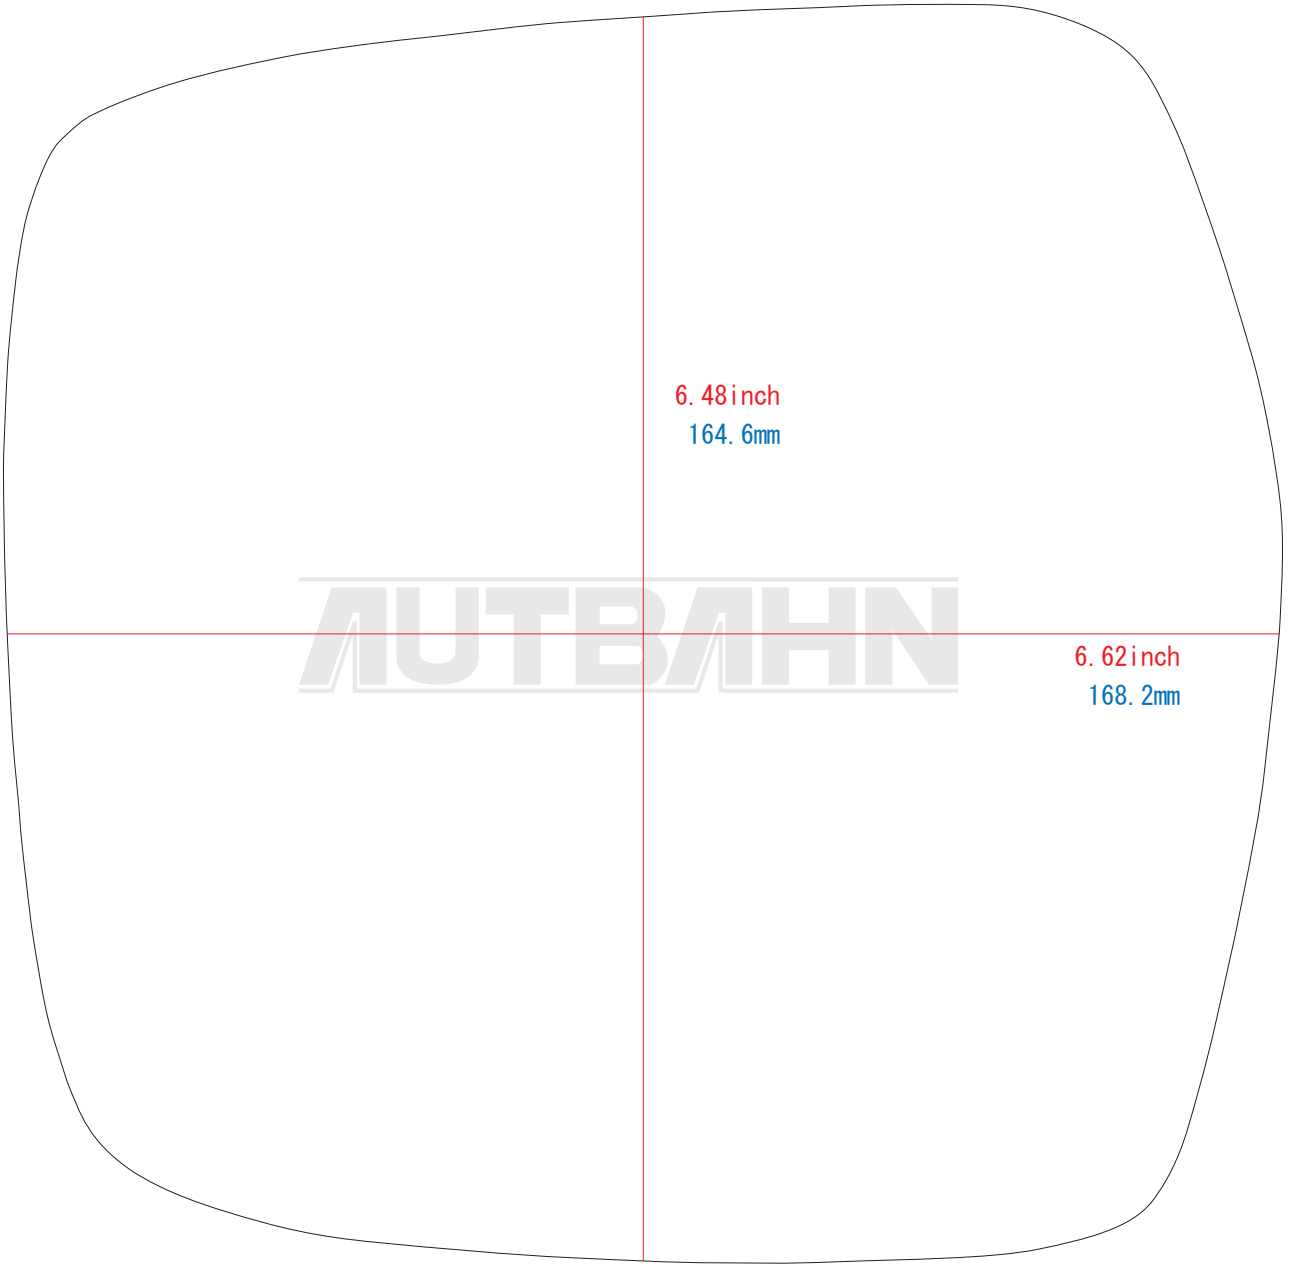

複製・無断転写・転用を固くお断り致します。
The copy, the transcript, and the diversion are prohibited.

TOYOTA/T08

複製・無断転写・転用を固くお断り致します。
The copy, the transcript, and the diversion are prohibited.