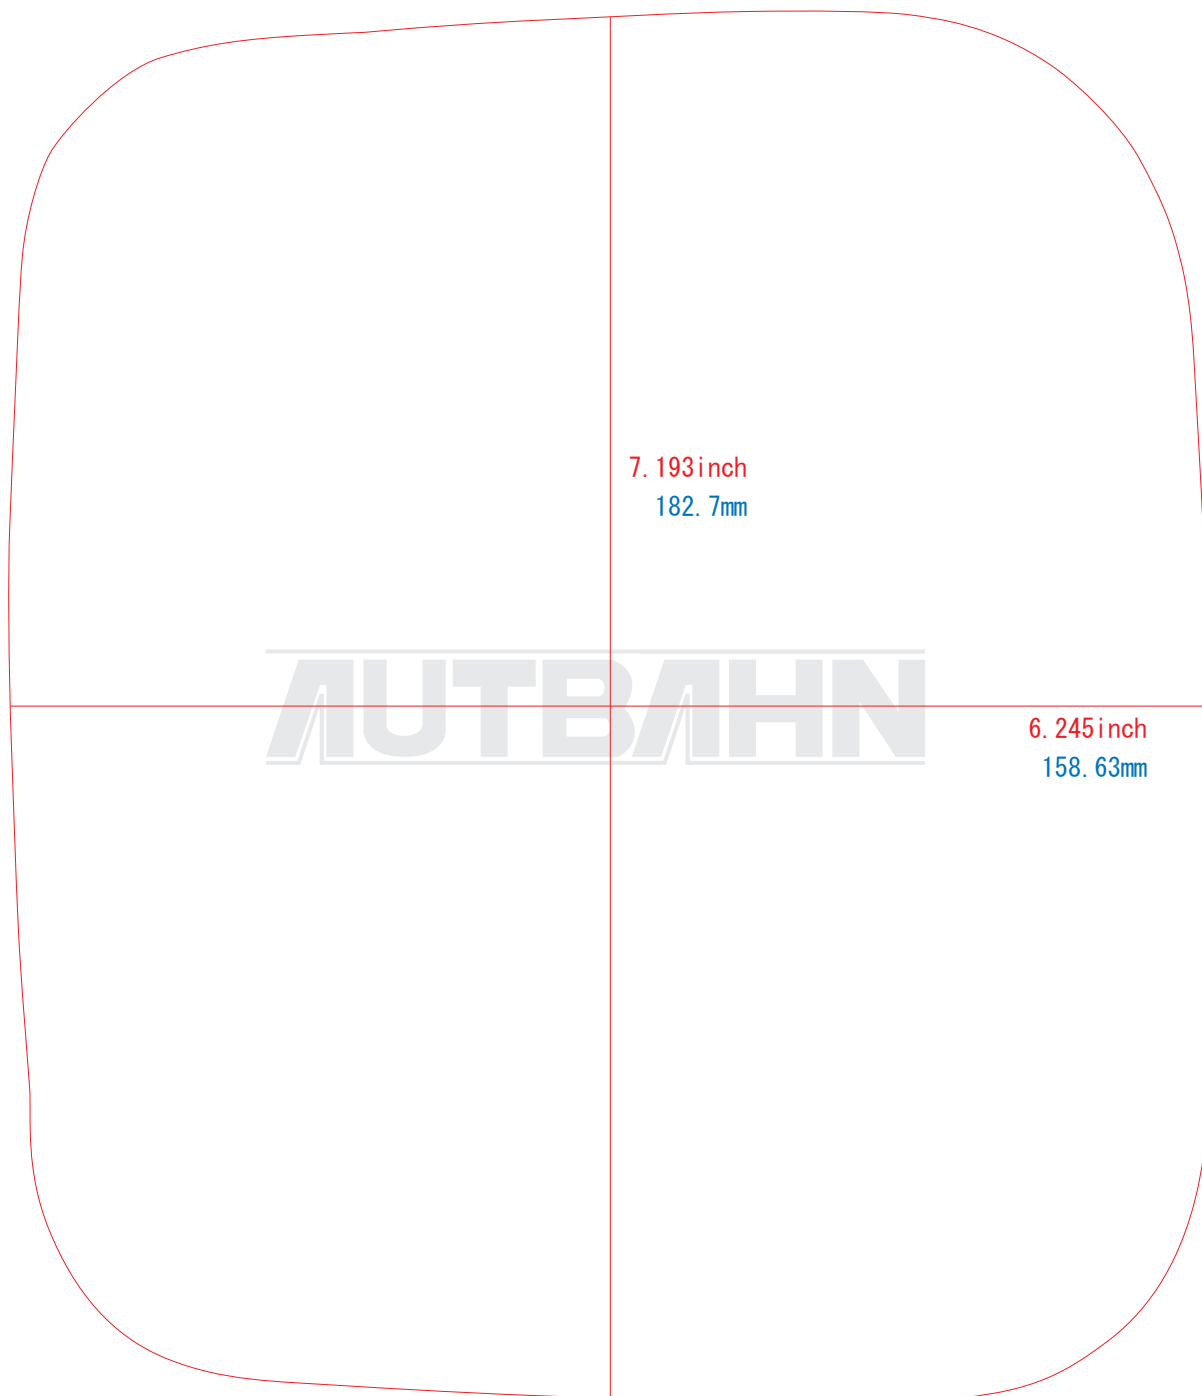

MITSUBISHI/M103

複製・無断転写・転用を固くお断り致します。
The copy, the transcript, and the diversion are prohibited.

複製・無断転写・転用を固くお断り致します。
The copy, the transcript, and the diversion are prohibited.