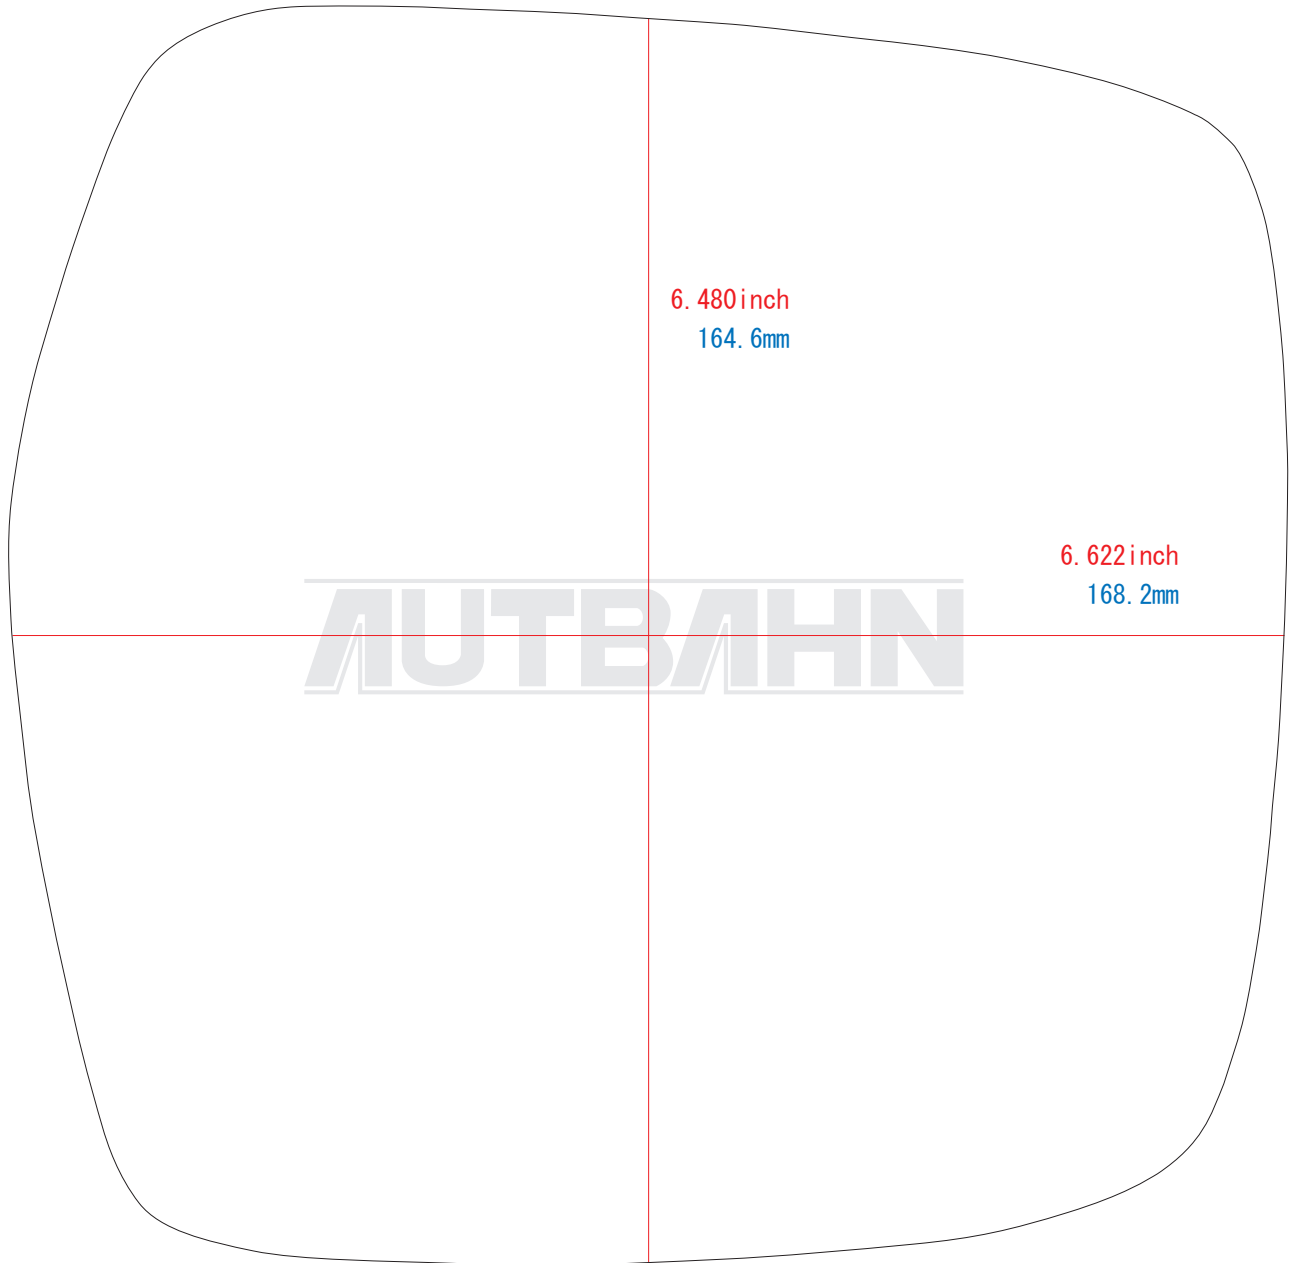

複製・無断転写・転用を固くお断り致します。
The copy, the transcript, and the diversion are prohibited.

TOYOTA/T08

複製・無断転写・転用を固くお断り致します。
The copy, the transcript, and the diversion are prohibited.