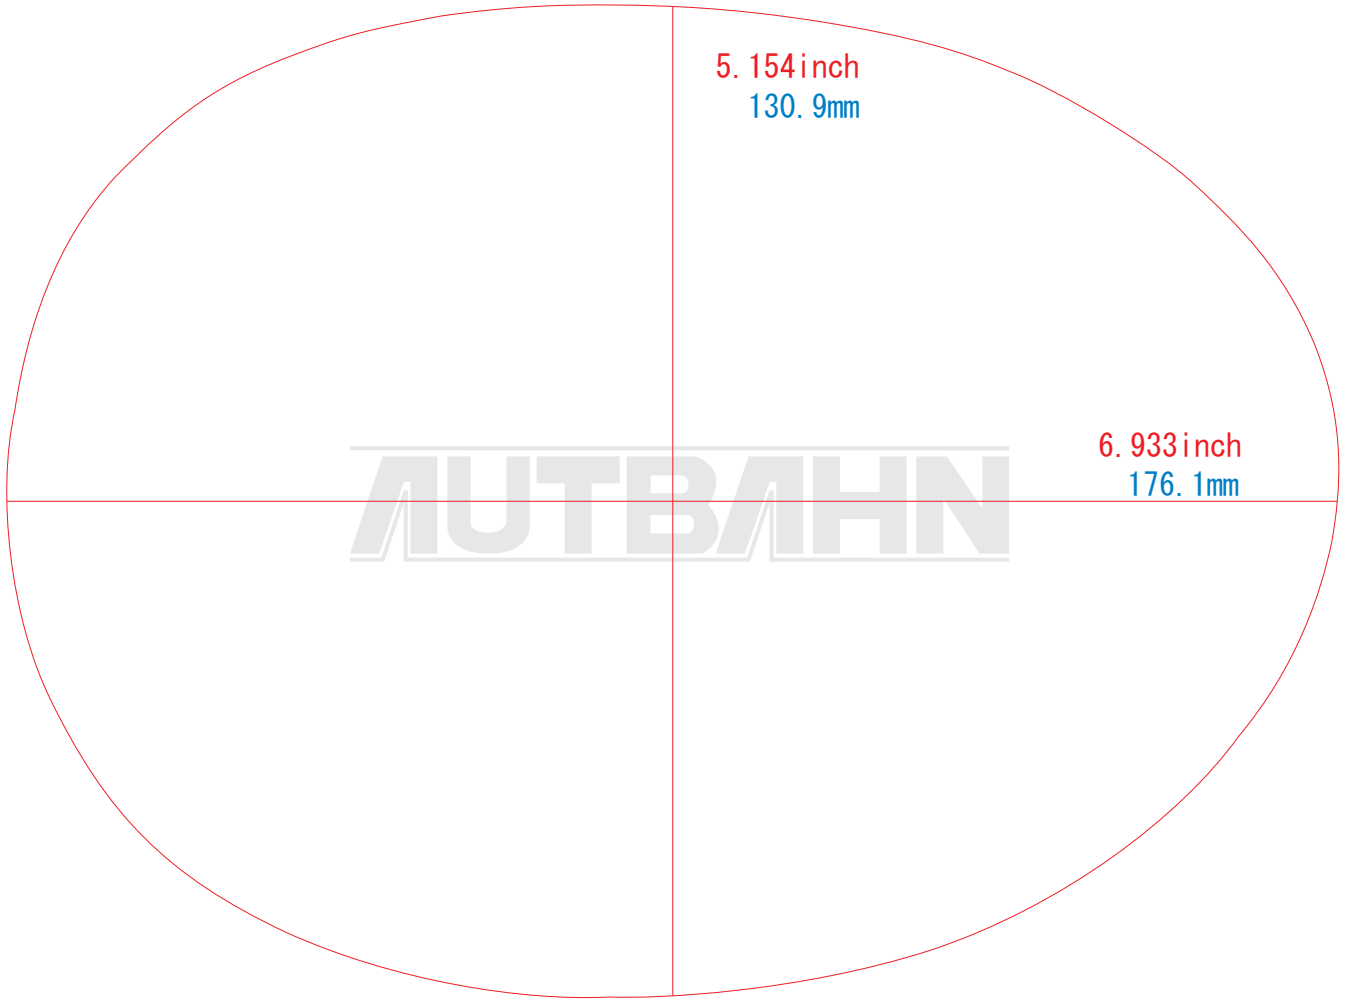

BMW/B30

複製・無断転写・転用を固くお断りいたします。

The copy, the transcript, and the diversion are prohibited.

R

BMW/B30

複製・無断転写・転用を固くお断りいたします。

The copy, the transcript, and the diversion are prohibited.

L