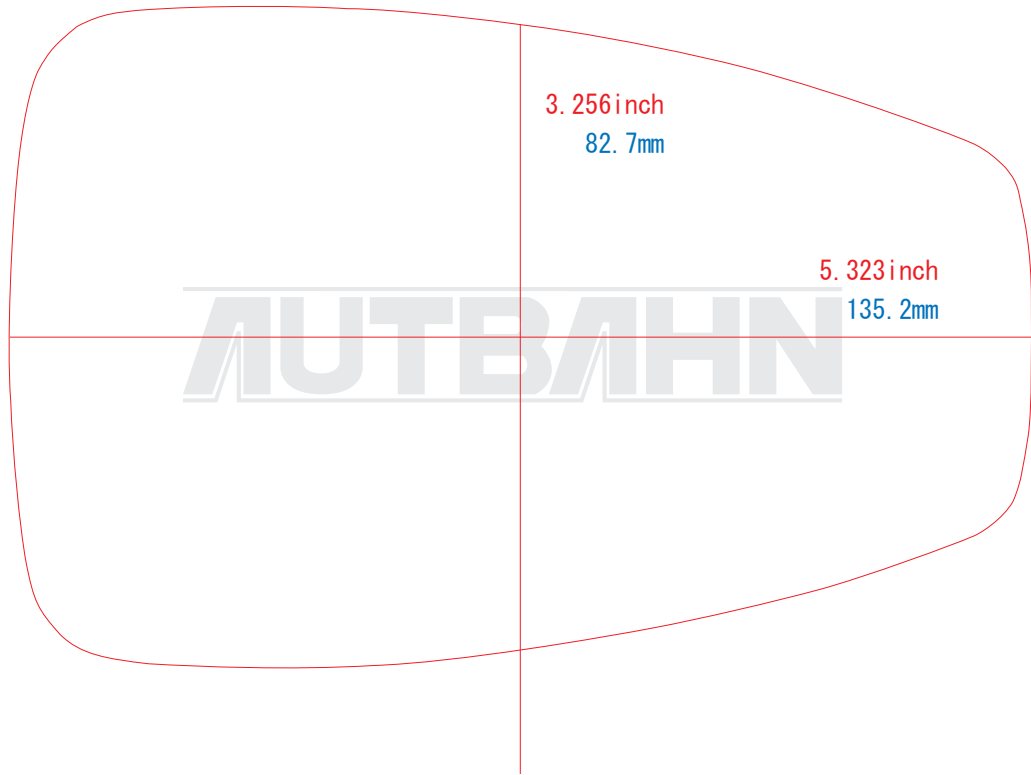

# CITROEN/SG29

複製・無断転写・転用を固くお断り致します。  
The copy, the transcript, and the diversion are prohibited.

L