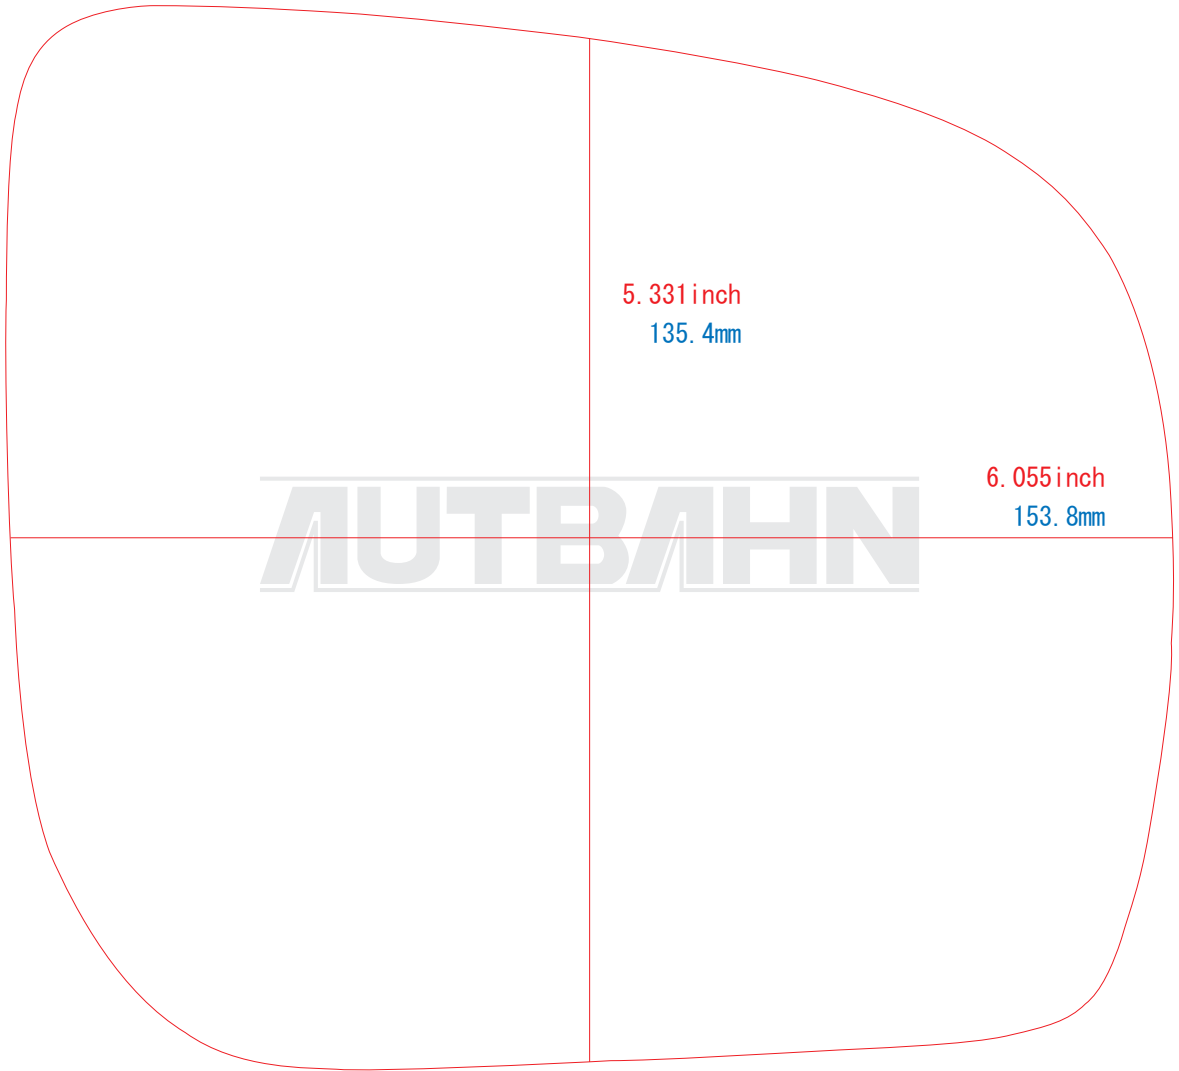

# SUBARU/S07

複製・無断転写・転用を固くお断り致します。  
The copy, the transcript, and the diversion are prohibited.

R