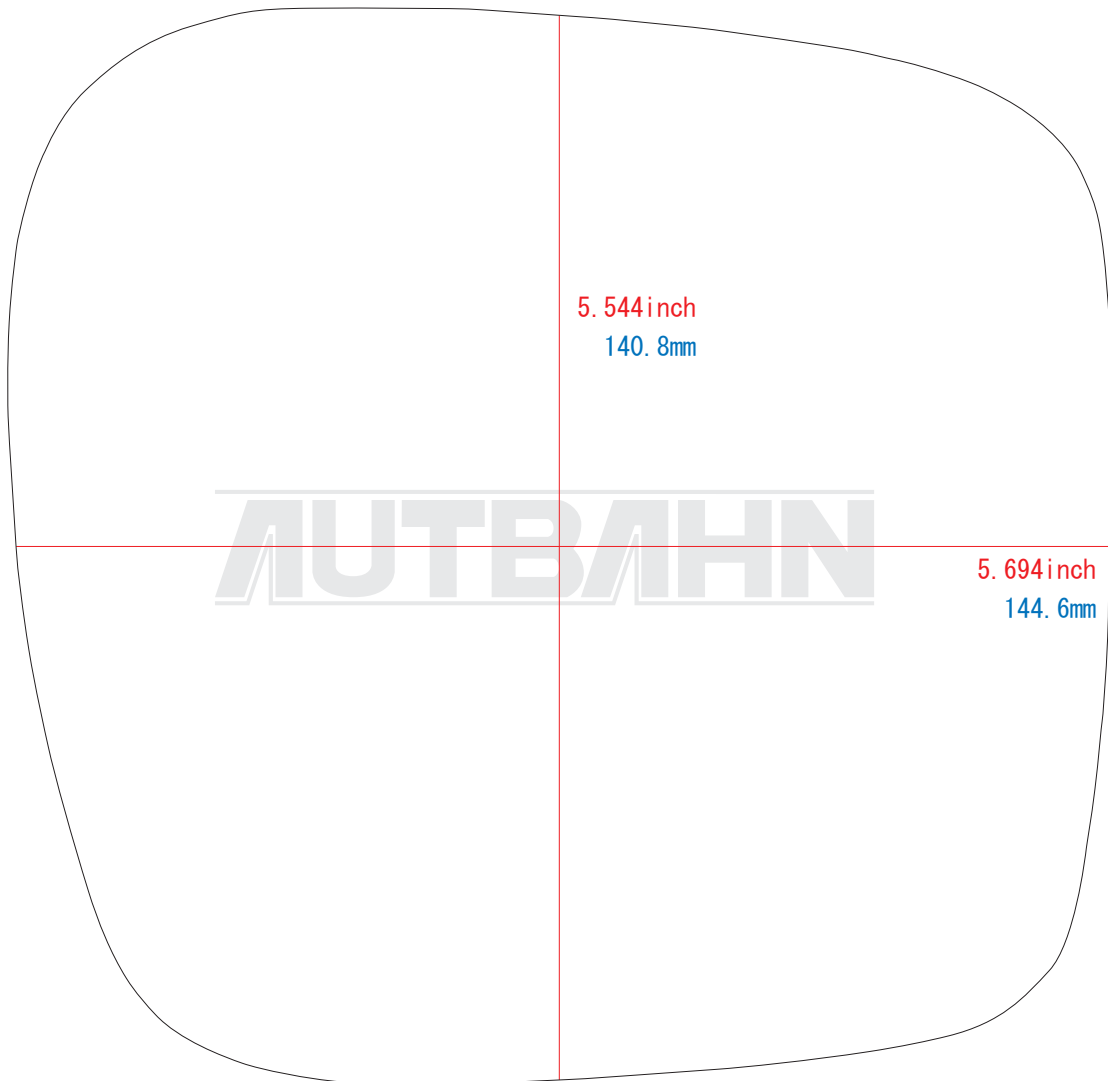

MAZDA/SU08

複製・無断転写・転用を固くお断り致します。
The copy, the transcript, and the diversion are prohibited.

複製・無断転写・転用を固くお断り致します。
The copy, the transcript, and the diversion are prohibited.